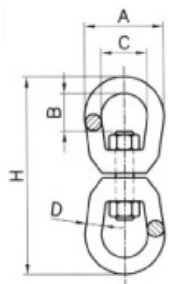

PRODOTTI / TORNICHETTI GIREVOLI

TORNICHETTI GIREVOLI.

- Le misure possono variare a discrezione del produttore.
- Possono essere realizzati tornichetti con misure a richiesta.

Dimensioni indicative (mm)

Codice	Portata (t)	Dimensioni (mm)					Peso (kg)
		A	B	C	D	H	
OFS GFT01	1,25	50	28	30	10	138	0.36
OFS GFT02	1.6	67	37	39	14	182	0.90
OFS GFT04	3,2	80	45	46	17	228	1.30
OFS GFT05	5,4	104	55	63	20,5	272	3.57
OFS GFT06	8	132	65	78	27	331	6.30
OFS GFT07	11,5	148	70	90	29	361	9.45
OFS GFT08	15	160	82	90	35	420	13.60
OFS GFT09	22	198	105	122	38	521	22.70
OFS GFT010	30	235	119	139	48	646	57.20
OFS GFT012	40	266	142	160	51	730	73