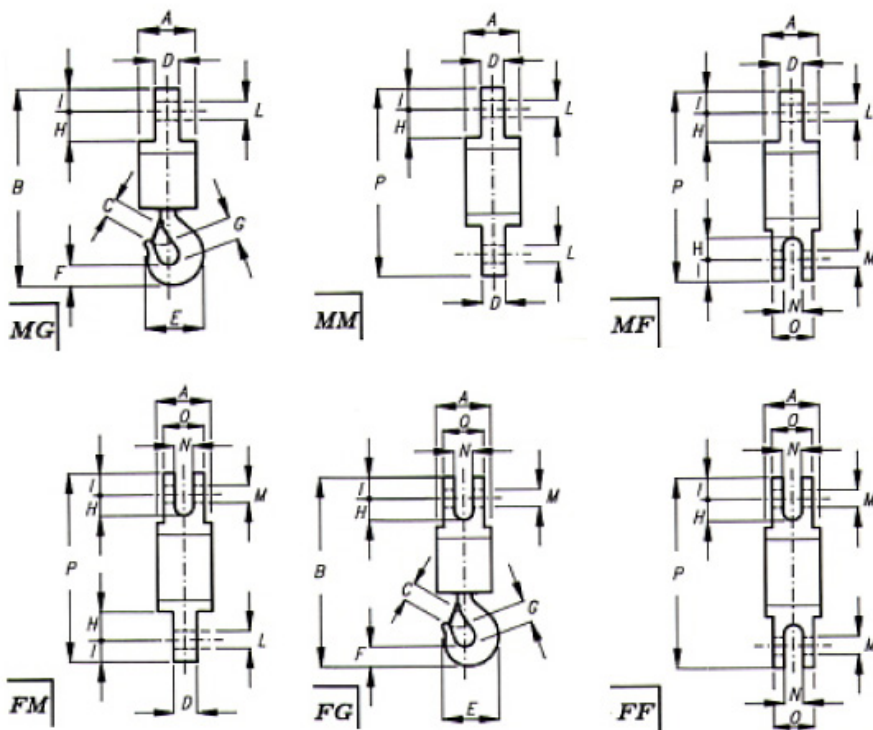

## PRODOTTI / GIUNTI GIREVOLI DIMENSIONI

### MISURE D'INGOMBRO DEI GIUNTI GIREVOLI.

- A richiesta si forniscono giunti girevoli con portate superiori .
- Possono essere realizzati giunti con misure a richiesta.

Dimensioni indicative (mm)

Portata	A mm	B mm	C mm	D mm	E mm	F mm	G mm	H mm	I mm	L mm	M mm	N mm	O mm	P mm
2	60	259	29	19	104	29	30	35	30	26	25	23	45	222
3	70	299	34	25	125	37	35	40	35	31	30	26	54	247
5	85	377	43	30	165	46	45	50	43	36	35	35	65	310
7.5	95	439	52	39	192	57	54	60	48	42	38	40	76	351
10	118	519	57	45	221	66	65	75	59	52	42	46	94	438
15	146	650	76	55	279	76	73	95	73	64	50	58	128	558
20	165	735	92	60	346	93	87	105	74	60	50	58	148	599
25	165	815	95	60	357	116	98	105	74	60	50	58	148	599