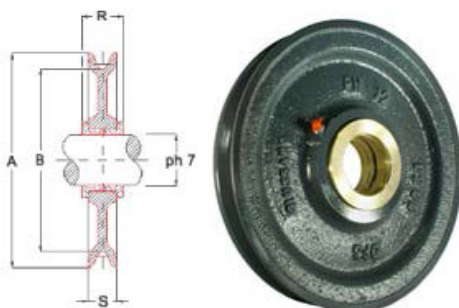

PRODOTTI

CARRUCOLA LAVORATA E FORNITA CON BOCCOLE FLANGIATE IN BRONZO ED INGRASSATORE A SFERA

Esecuzione in ghisa sferoidale GJS 400/15 UNI EN 1563

- Le carrucole vengono fornite verniciate con antiruggine di colore nero.
- Le misure possono variare a discrezione del produttore.
- Possono essere realizzate carrucole con misure a richiesta.

Dimensioni indicative (mm)

Codice	øFune	A	B	ø	R	S
OFS-PB 7	7	170	140	40	39	31
OFS-PB 8	8	193	160	40	39	31
OFS-PB 9	9	204	180	40	39	31
OFS-PB10	10	250	200	50	44	36
OFS-PB12	12	290	240	60	49	41
OFS-PB14	14	330	280	80	59	51
OFS-PB16	16	374	320	80	59	51
OFS-PB18	18	424	360	80	69	61
OFS-PB20	20	464	400	90	74	66
OFS-PB22	22	520	440	90	74	66
OFS-PB24	24	560	480	90	79	71
OFS-PB26	26	640	545	100	84	76